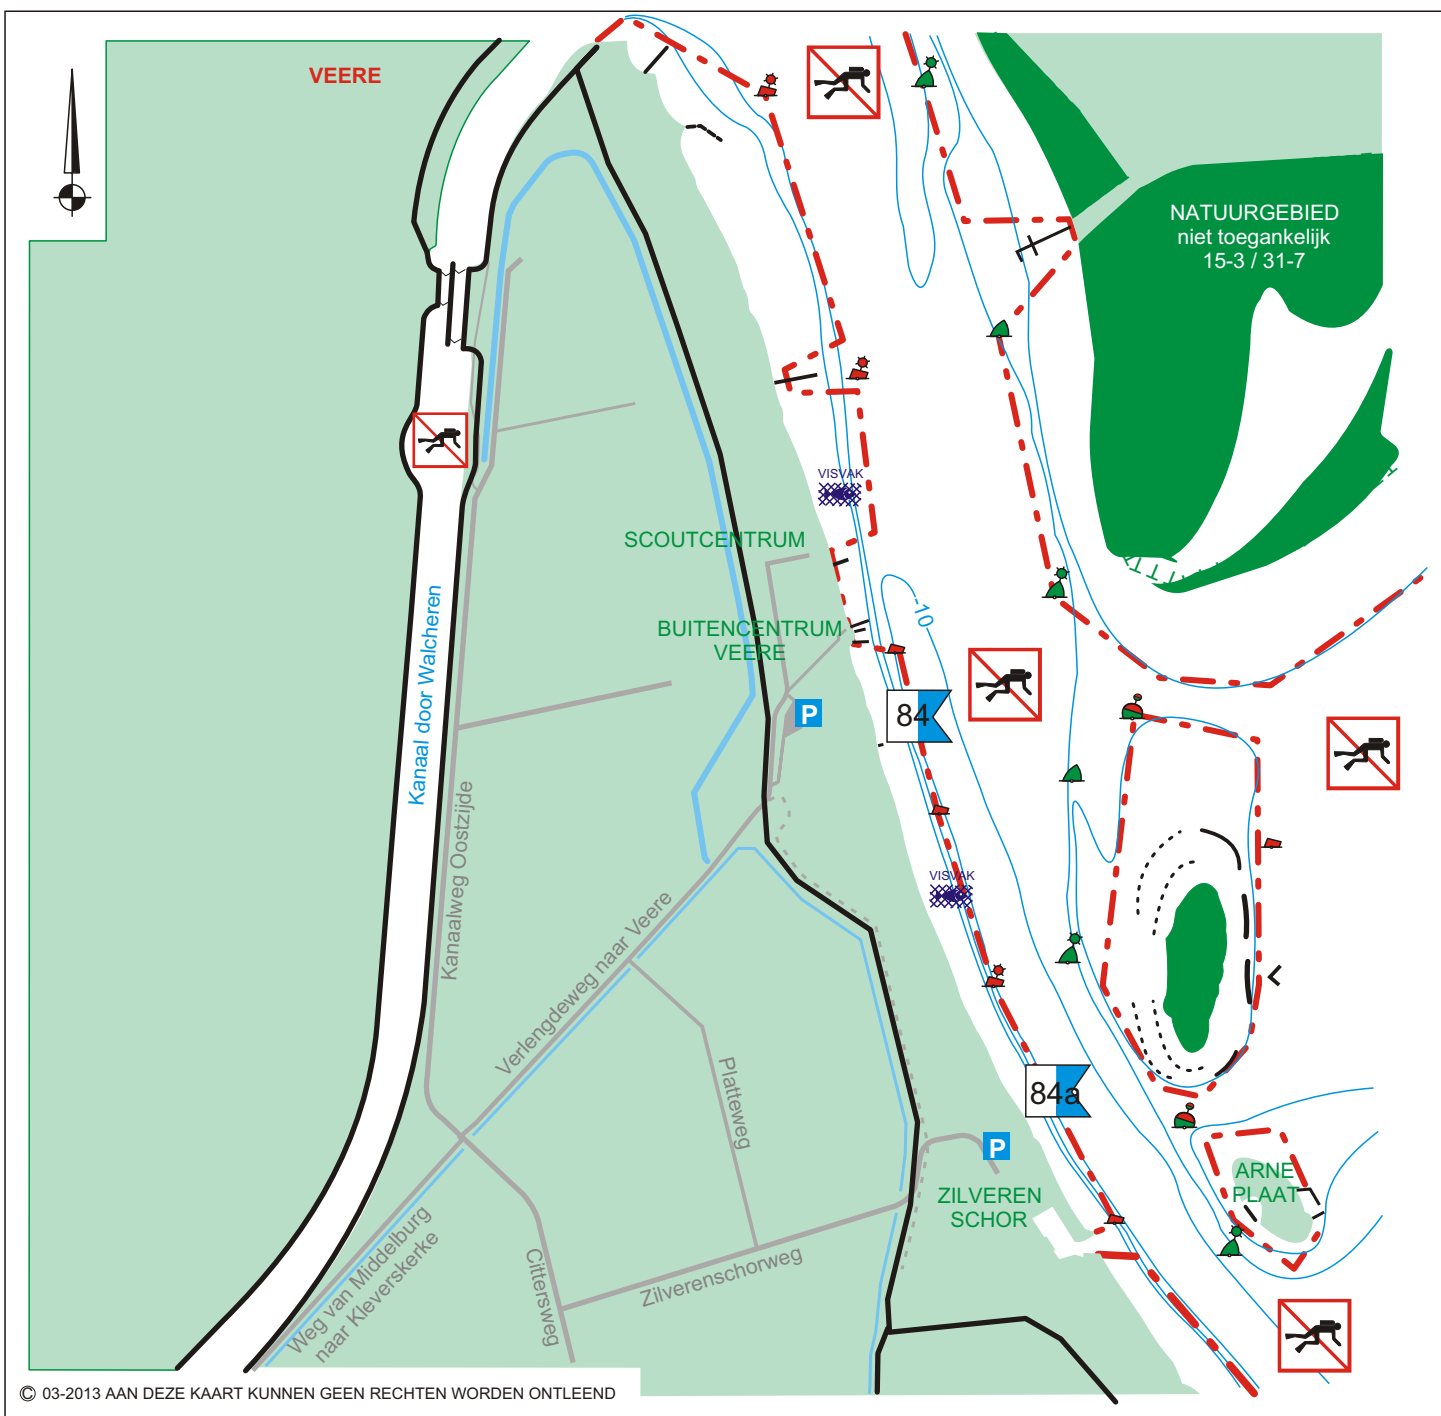

VM-2 Duikplaatsen Kleverskerke

84a