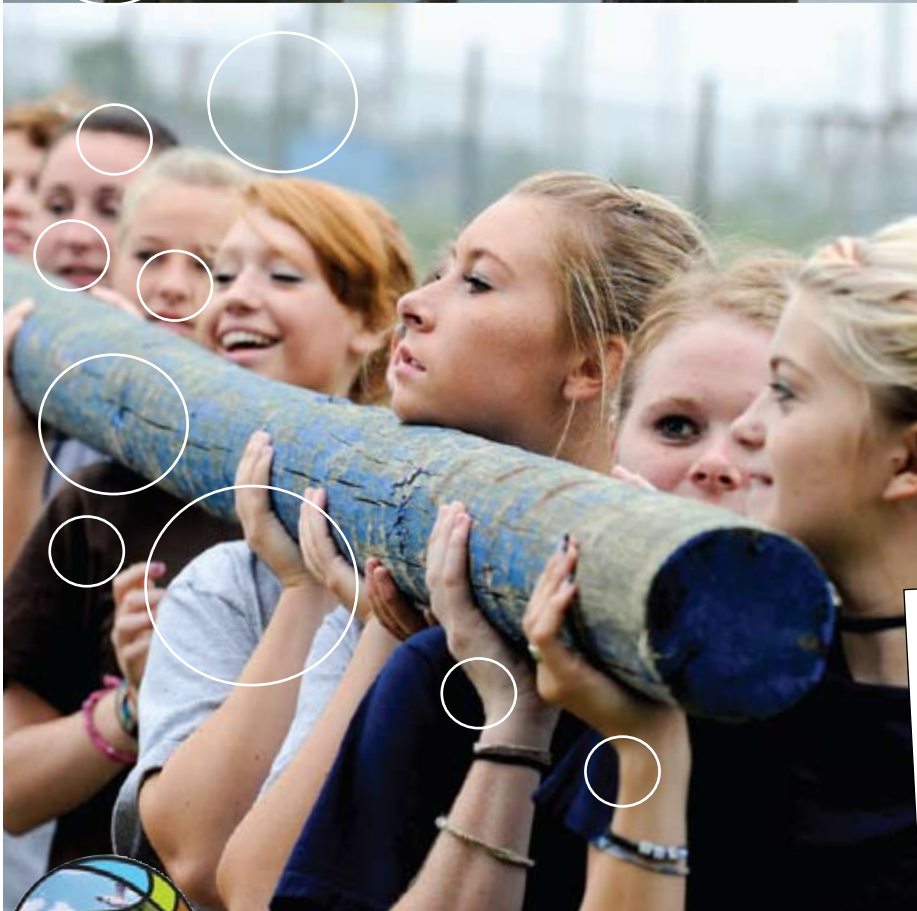

SAMEN UIT, SAMEN THUIS

Je probeert met je groep alle hindernissen te nemen. Onderweg help je elkaar om iedereen veilig aan de overkant te krijgen. Zeer geschikt voor schoolklas, familie-dag en vriendengroep.

De zwerftocht duurt ± 1,5 uur:

- als kinderfeest vanaf €10,- p.p.
- met de klas vanaf €9,50 p.p. door ons begeleid
- met de klas vanaf €4,50 p.p. zelf begeleiden
- als teambuilding vanaf €12,50 p.p.

Direct een programma op maat?
Bel 0111-672267

ZEELAND BUITENLAND

Bezoekadres: Middelplaat 6, 3253 MH Ouddorp, 0111-672267
info@zeelandbuitenland.nl

Postadres: Dorpsplein 2, 4327 AG Serooskerke